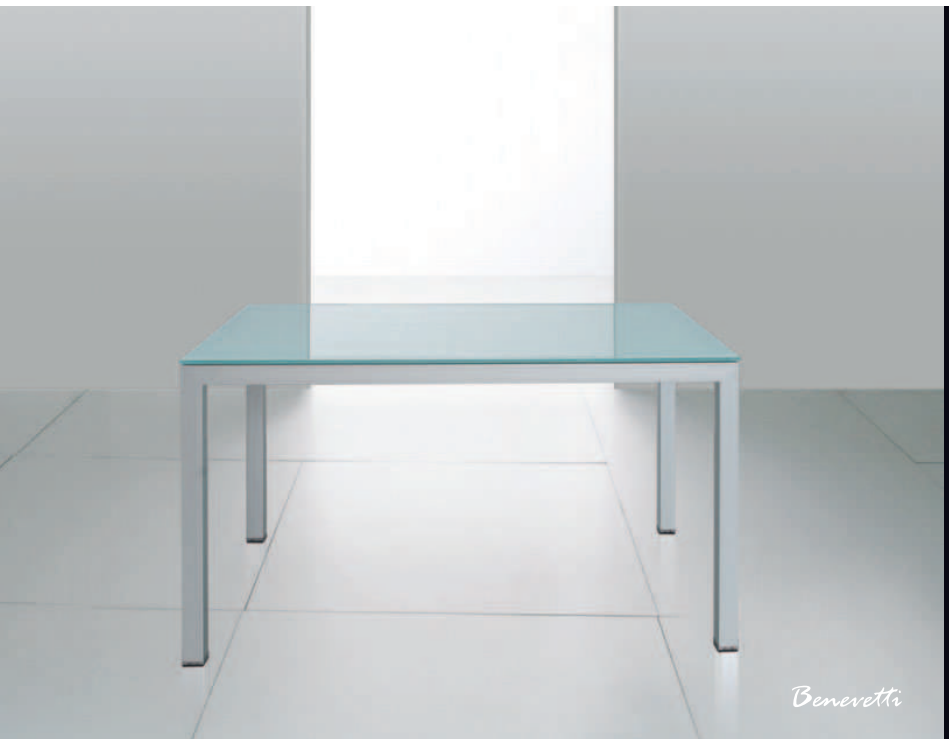

Benevetti je nábytek navrhovaný s nadčasovým designem zvýrazňujícím pravidelné geometrické tvary a hladké linie v interiéru Vaší jídelny, kuchyně, obývacího pokoje a také kanceláří, restaurací, kaváren...

Benevotti

DIAMANTE

pevný stůl

Benevotti

SALOTTO

rozkládací stůl

Benevotti

VULCANO